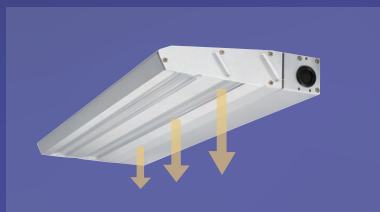

業界初の2列 LED でより幅広く、均一照射

照射角度微調整可能

ダウン・アッパー 両方設置可能

場所を選ばないシンプルなデザインのサインボード照明。
 選べる長さは4種類(1m~6mのサインボードに対応可能)
 均一性の高い非対称配光。

全光束
5200lm
ダブルLED
 L1800mmの場合

長さラインナップ
**L600mm
 L900mm
 L1200mm
 L1800mm**

防水防塵
IP65
 屋外対応

出幅が短く、クリアレス
150/200mm
 シングル/ダブルLED

取り付け手順イメージ

- 1 **ブラケットを壁に固定**
- 2 **本体フックを掛ける**
- 3 **結線**
- 4 **合体**
- 5 **ネジを回してロック**

長さ規格	シングル LED				ダブル LED			
	L600mm	L900mm	L1200mm	L1800mm	L600mm	L900mm	L1200mm	L1800mm
型番	Slim-Light1-600	Slim-Light1-900	Slim-Light1-1200	Slim-Light1-1800	Slim-Light2-600	Slim-Light2-900	Slim-Light2-1200	Slim-Light2-1800
全光束	1120lm	1680lm	2100lm	3220lm	1950lm	2600lm	3640lm	5200lm
消費電力	8W	12W	15W	23W	15W	20W	28W	40W
入力電圧	AC100V~240V							
色温度	6,000K							
本体素材	アルマイト処理							
ステー材質	アルミ							
リード線	ACコード 300mm / 並列コード 400mm							
動作温度	-25℃~+50℃							
保証期間	3年							
防水性能	IP65							