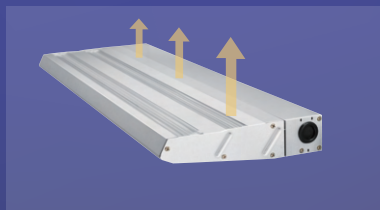

業界初の2列 LED でより幅広く、均一照射

照射角度微調整可能

ダウン・アッパー 両方設置可能

場所を選ばないシンプルなデザインのサインボード照明。
 選べる長さは4種類(1m~6mのサインボードに対応可能)
 均一性の高い非対称配光。

全光束
5200lm
ダブルLED
 L1800mmの場合

長さラインナップ
**L600mm
 L900mm
 L1200mm
 L1800mm**

防水防塵
IP65
 屋外対応

出幅が短く、クリアレス
150/200mm
 シングル/ダブルLED

取り付け手順イメージ

- 1 **ブラケットを壁に固定**
- 2 **本体フックを掛ける**
- 3 **結線**
- 4 **合体**
- 5 **ネジを回してロック**

長さ規格	シングル LED				ダブル LED			
	L600mm	L900mm	L1200mm	L1800mm	L600mm	L900mm	L1200mm	L1800mm
型番	Slim-Light1-600	Slim-Light1-900	Slim-Light1-1200	Slim-Light1-1800	Slim-Light2-600	Slim-Light2-900	Slim-Light2-1200	Slim-Light2-1800
全光束	1120lm	1680lm	2100lm	3220lm	1950lm	2600lm	3640lm	5200lm
消費電力	8W	12W	15W	23W	15W	20W	28W	40W
入力電圧	AC100V~240V							
色温度	6,000K							
本体素材	アルマイト処理							
ステー材質	アルミ							
リード線	ACコード 300mm / 並列コード 400mm							
動作温度	-25℃~+50℃							
保証期間	3年							
防水性能	IP65							