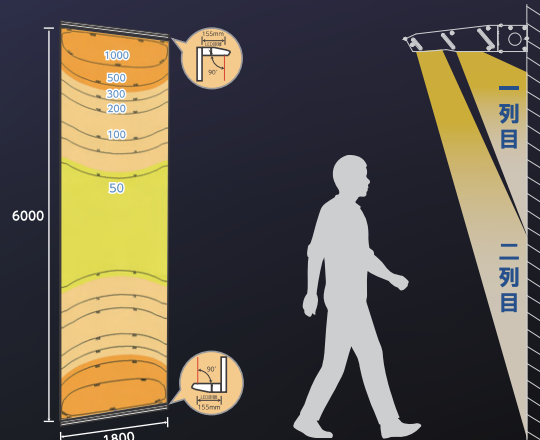

業界初の2列 LED でより幅広く、均一照射

照射角度微調整可能

ダウン・アッパー 両方設置可能

場所を選ばないシンプルなデザインのサインボード照明。
 選べる長さは4種類(1m~6mのサインボードに対応可能)
 均一性の高い非対称配光。

全光束
5200lm
ダブルLED
 L1800mmの場合

長さラインナップ
**L600mm
 L900mm
 L1200mm
 L1800mm**

防水防塵
IP65
 屋外対応

出幅が短く、クリアレス
150/200mm
 シングル/ダブルLED

取り付け手順イメージ

- 1 **ブラケットを壁に固定**
- 2 **本体フックを掛ける**
- 3 **結線**
- 4 **合体**
- 5 **ネジを回してロック**

長さ規格	シングル LED				ダブル LED			
	L600mm	L900mm	L1200mm	L1800mm	L600mm	L900mm	L1200mm	L1800mm
型番	Slim-Light1-600	Slim-Light1-900	Slim-Light1-1200	Slim-Light1-1800	Slim-Light2-600	Slim-Light2-900	Slim-Light2-1200	Slim-Light2-1800
全光束	1120lm	1680lm	2100lm	3220lm	1950lm	2600lm	3640lm	5200lm
消費電力	8W	12W	15W	23W	15W	20W	28W	40W
入力電圧	AC100V~240V							
色温度	6,000K							
本体素材	アルマイト処理							
ステー材質	アルミ							
リード線	ACコード 300mm / 並列コード 400mm							
動作温度	-25℃~+50℃							
保証期間	3年							
防水性能	IP65							