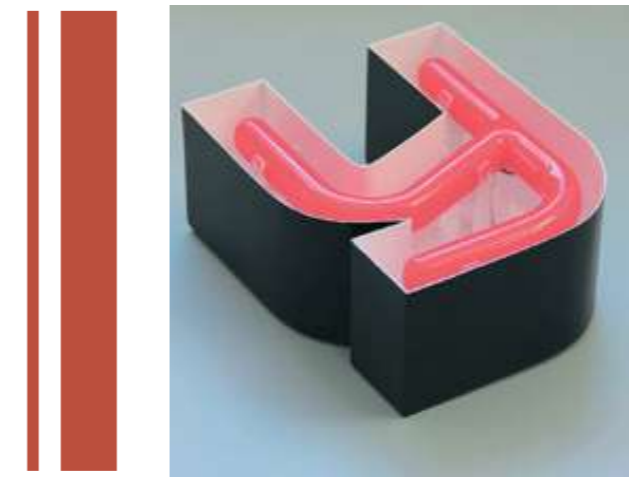

ネオン風アクリル文字

屋内 屋外 一年保証

YJ - N012

品番 Partnumber	YJ-N012
光源 Light Source	LED ドットモジュール
寸法 Size	全体厚み：30mm (15mm 底盤+15mm アクリル) 文字幅：12mm 以上
色 Color	指定可 アクリル表面 艶 / 半艶

屋内 一年保証

YJ - N019

品番 Partnumber	YJ - N019
光源 Light Source	LED ドットモジュール
寸法 Size	全体厚み：18/22/25mm (三種類指定可能)
色 Color	指定可 アクリル表面 艶 / 半艶

屋内 屋外 一年保証

YJ - N018

品番 Partnumber	YJ - N018
光源 Light Source	LED ドットモジュール
寸法 Size	全体厚み：15mm 底盤+ 12/15/18mm アクリル
色 Color	指定可 アクリル表面 艶 / 半艶

屋内 一年保証

YJ - N020

品番 Partnumber	YJ - N020
光源 Light Source	LED ドットモジュール
寸法 Size	全体厚み：18/22/25mm (三種類指定可能)
色 Color	指定可 アクリル表面 艶 / 半艶