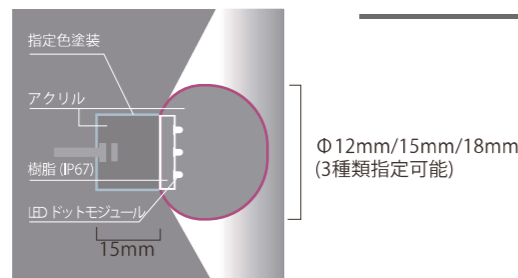

ネオン風アクリル文字

屋内 屋外 一年保証

YJ - N012

品番 Partnumber	YJ-N012
光源 Light Source	LED ドットモジュール
寸法 Size	全体厚み：30mm (15mm 底盤+15mm アクリル) 文字幅：12mm 以上
色 Color	指定可 アクリル表面 艶 / 半艶

屋内 一年保証

YJ - N019

品番 Partnumber	YJ - N019
光源 Light Source	LED ドットモジュール
寸法 Size	全体厚み：18/22/25mm (三種類指定可能)
色 Color	指定可 アクリル表面 艶 / 半艶

屋内 屋外 一年保証

YJ - N018

品番 Partnumber	YJ - N018
光源 Light Source	LED ドットモジュール
寸法 Size	全体厚み：15mm 底盤+ 12/15/18mm アクリル
色 Color	指定可 アクリル表面 艶 / 半艶

屋内 一年保証

YJ - N020

品番 Partnumber	YJ - N020
光源 Light Source	LED ドットモジュール
寸法 Size	全体厚み：18/22/25mm (三種類指定可能)
色 Color	指定可 アクリル表面 艶 / 半艶