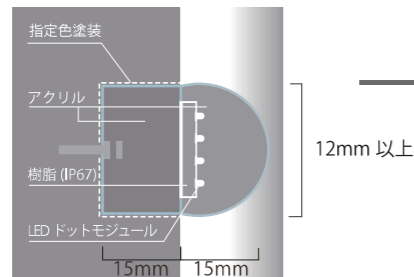

ネオン風アクリル文字

屋内 屋外 一年保証

YJ - N012

品番 Partnumber	YJ-N012
光源 Light Source	LED ドットモジュール
寸法 Size	全体厚み：30mm (15mm 底盤+15mm アクリル) 文字幅：12mm 以上
色 Color	指定可 アクリル表面 艶 / 半艶

屋内 一年保証

YJ - N019

品番 Partnumber	YJ - N019
光源 Light Source	LED ドットモジュール
寸法 Size	全体厚み：18/22/25mm (三種類指定可能)
色 Color	指定可 アクリル表面 艶 / 半艶

屋内 屋外 一年保証

YJ - N018

品番 Partnumber	YJ - N018
光源 Light Source	LED ドットモジュール
寸法 Size	全体厚み：15mm 底盤+ 12/15/18mm アクリル
色 Color	指定可 アクリル表面 艶 / 半艶

屋内 一年保証

YJ - N020

品番 Partnumber	YJ - N020
光源 Light Source	LED ドットモジュール
寸法 Size	全体厚み：18/22/25mm (三種類指定可能)
色 Color	指定可 アクリル表面 艶 / 半艶