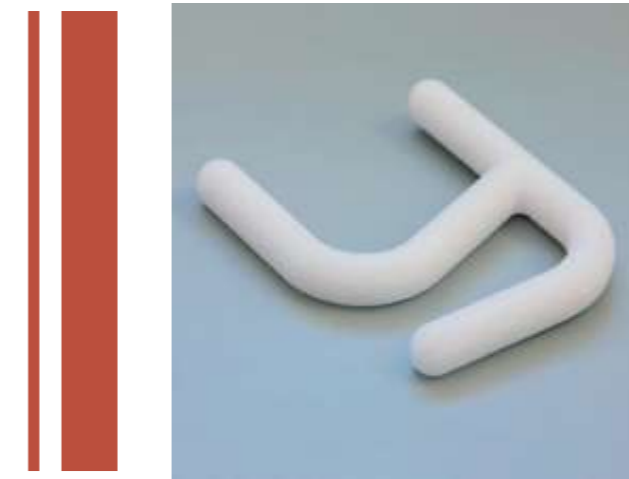

ネオン風アクリル文字

屋内 屋外 一年保証

YJ - N012

品番 Partnumber	YJ-N012
光源 Light Source	LED ドットモジュール
寸法 Size	全体厚み：30mm (15mm 底盤+15mm アクリル) 文字幅：12mm 以上
色 Color	指定可 アクリル表面 艶 / 半艶

屋内 一年保証

YJ - N019

品番 Partnumber	YJ - N019
光源 Light Source	LED ドットモジュール
寸法 Size	全体厚み：18/22/25mm (三種類指定可能)
色 Color	指定可 アクリル表面 艶 / 半艶

屋内 屋外 一年保証

YJ - N018

品番 Partnumber	YJ - N018
光源 Light Source	LED ドットモジュール
寸法 Size	全体厚み：15mm 底盤+ 12/15/18mm アクリル
色 Color	指定可 アクリル表面 艶 / 半艶

屋内 一年保証

YJ - N020

品番 Partnumber	YJ - N020
光源 Light Source	LED ドットモジュール
寸法 Size	全体厚み：18/22/25mm (三種類指定可能)
色 Color	指定可 アクリル表面 艶 / 半艶