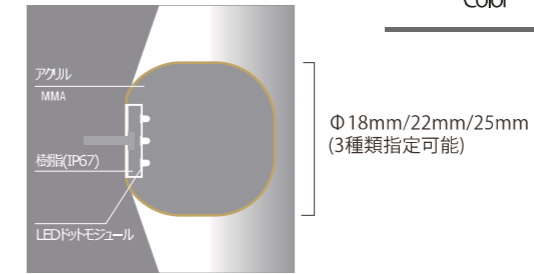

ネオン風アクリル文字

屋内 屋外 一年保証

YJ - N012

品番 Partnumber	YJ-N012
光源 Light Source	LED ドットモジュール
寸法 Size	全体厚み：30mm (15mm 底盤+15mm アクリル) 文字幅：12mm 以上
色 Color	指定可 アクリル表面 艶 / 半艶

屋内 一年保証

YJ - N019

品番 Partnumber	YJ - N019
光源 Light Source	LED ドットモジュール
寸法 Size	全体厚み：18/22/25mm (三種類指定可能)
色 Color	指定可 アクリル表面 艶 / 半艶

屋内 屋外 一年保証

YJ - N018

品番 Partnumber	YJ - N018
光源 Light Source	LED ドットモジュール
寸法 Size	全体厚み：15mm 底盤+ 12/15/18mm アクリル
色 Color	指定可 アクリル表面 艶 / 半艶

屋内 一年保証

YJ - N020

品番 Partnumber	YJ - N020
光源 Light Source	LED ドットモジュール
寸法 Size	全体厚み：18/22/25mm (三種類指定可能)
色 Color	指定可 アクリル表面 艶 / 半艶