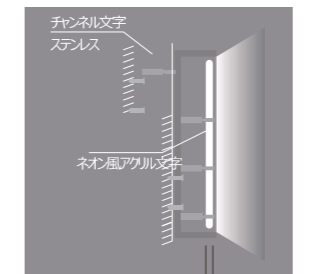

屋内 屋外 一年保証

YJ - N018

品番 Partnumber	YJ - N018
光源 Light Source	LED ドットモジュール
寸法 Size	全体厚み：15mm 底盤+ 12/15/18mm アクリル
色 Color	指定可 アクリル表面 艶 / 半艶

屋内 一年保証

YJ - N020

品番 Partnumber	YJ - N020
光源 Light Source	LED ドットモジュール
寸法 Size	全体厚み：18/22/25mm (三種類指定可能)
色 Color	指定可 アクリル表面 艶 / 半艶