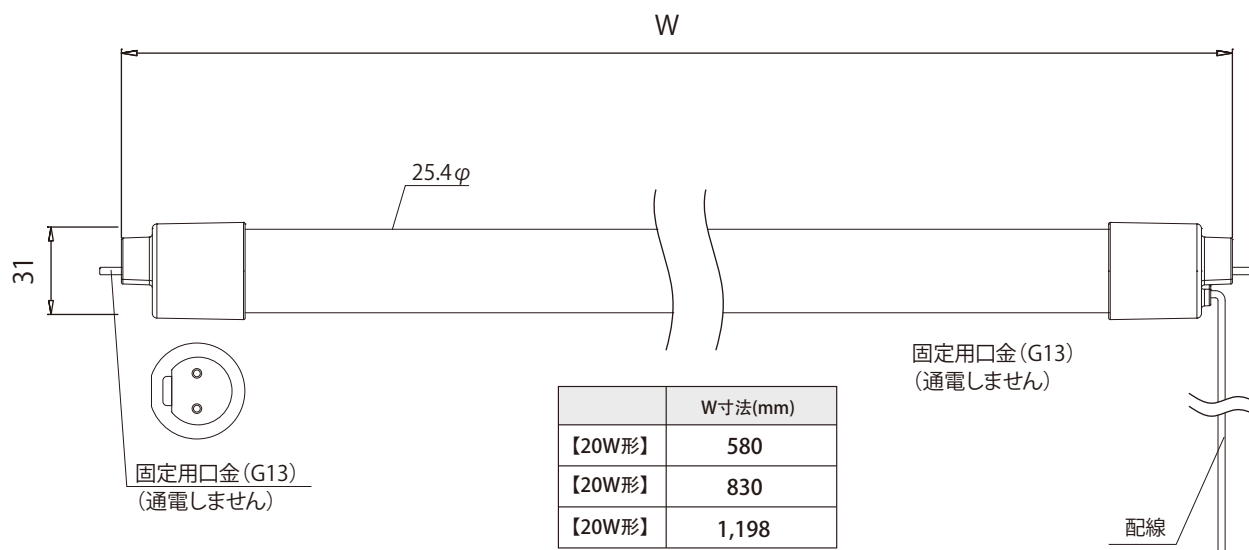

看板用LED蛍光灯 仕様書

型番	LED蛍光灯 20Wタイプ	LED蛍光灯 32Wタイプ	LED蛍光灯 40Wタイプ
消費電力	8W	15W	18W
入力電圧	AC100 - 200V	AC 100 - 200 V	AC100 - 200V
消費効率	≥0.9	≥0.9	≥0.9
電源効率	90%	90%	90%
全光束	1120lm	2100lm	2500lm
演色性	Ra80	Ra80	Ra80
色温度	6,000K	6,000K	6,000K
照射角	350°	350°	350°
周波数	50Hz/60Hz	50Hz/60Hz	50Hz/60Hz
IP等級	IP65	IP65	IP65
口金	G13 (通電しません)	G13 (通電しません)	G13 (通電しません)
使用環境温度	-20℃~60℃	-20℃~60℃	-20℃~60℃
使用環境湿度	20%~90%	20%~90%	20%~90%
定格寿命	50000時間	50000時間	50000時間