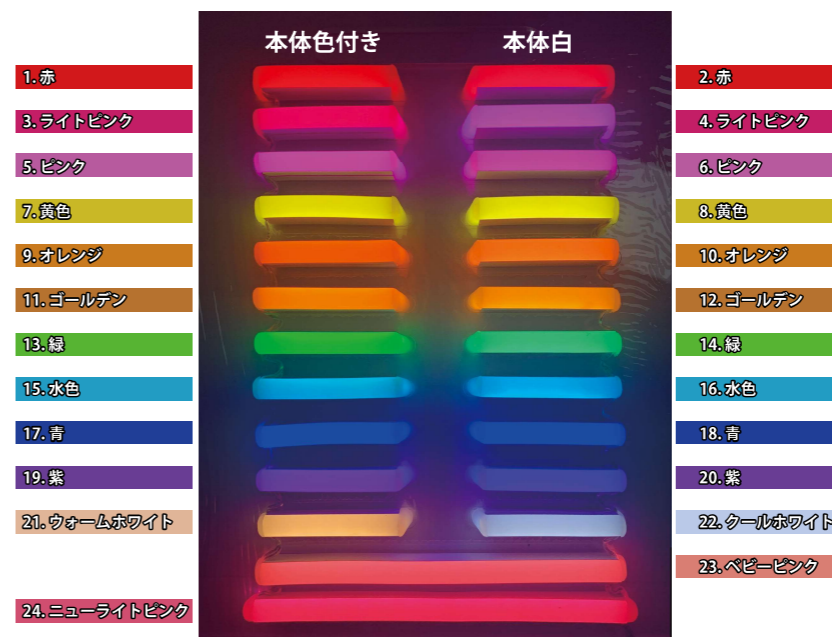

ダブルライン実績例

シングルライン実績例

アクリルベース選択可能

LED ネオンの幅、2種類選択可能

全 24 色 (RGB も対応可能)

点灯時

消灯時

当社のスリムネオンフレックスは現在利用可能な中で最も柔軟なネオン製品です。  
非常に小さな半径で曲げることができ、細かい部分もスムーズに表現することが可能です。  
最新の金型のシリコン押出技術で作られています。  
小型ネオンの看板と芸術品に代わる本格的な低消費電力 LED です。