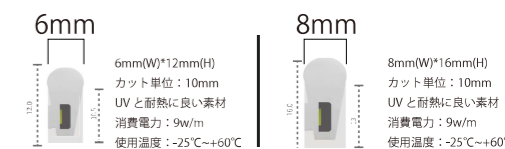

ダブルライン実績例

シングルライン実績例

アクリルベース選択可能

LED ネオンの幅、2種類選択可能

全 24 色 (RGB も対応可能)

点灯時

消灯時

当社のスリムネオンフレックスは現在利用可能な中で最も柔軟なネオン製品です。  
非常に小さな半径で曲げることができ、細かい部分もスムーズに表現することが可能です。  
最新の金型のシリコン押出技術で作られています。  
小型ネオンの看板と芸術品に代わる本格的な低消費電力 LED です。