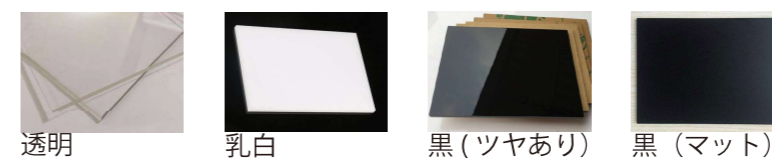

ダブルライン実績例

シングルライン実績例

アクリルベース選択可能

LED ネオンの幅、2種類選択可能

全 24 色 (RGB も対応可能)

点灯時

消灯時

当社のスリムネオンフレックスは現在利用可能な中で最も柔軟なネオン製品です。  
非常に小さな半径で曲げることができ、細かい部分もスムーズに表現することが可能です。  
最新の金型のシリコン押出技術で作られています。  
小型ネオンの看板と芸術品に代わる本格的な低消費電力 LED です。