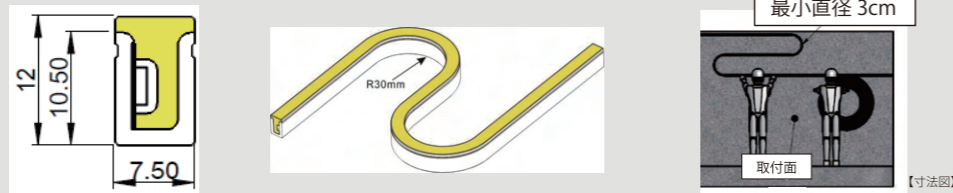

NH0712A (水平曲げタイプ)

主な特徴

- Lumileds 社製 LED 採用
- シリコン押出成型
- 紫外線に強く、変色しにくい
- 防塵防水 IP67 & 煙霧防止
- 寿命 50,000 時間
- UL 94 V-0 規格
- 最大直列連結長さ 10m まで

色表示

全4色 ※在庫にない場合は受注生産になるため、別途料金が発生します。

※画像はイメージです。実際の商品とは異なる場合があります。

仕様	型番一覧
入力電圧: DC24V	型番 本体色 / 光色 消費電力 (1mあたり) カット可能単位 最大直結 全光束
消費電力: 9W/m	NH0712A-PW/PW 白 / 白 9W 50mm 10m 300lm
最小曲げ許容範囲: 直径=30mm	NH0712A-PW/WW 白 / 電球色 9W 50mm 10m —
防水: IP67 防水	NH0712A-R/R 赤 / 白 9W 50mm 10m —
オプション品: 接続端子、延長コード、設置器具 スイッチング電源	NH0712A-B/B 青 / 白 9W 50mm 10m —

単位: mm

姿図

※本製品に関する特性や仕様は、事前告知無しに変更することがありますので、予めご了承ください。
※製品保証は、正しい使用方法において不良が発生した場合、製品交換のみの対応となります。工事費用などの二次発生費用は、いかなる場合も保証致しかねますのでご了承ください。
※この製品の保証期間は弊社出荷日より2年間ですが、15時間/日を超える使用をされた場合は保証期間を半分の1年間に、20時間/日を超える使用をされた場合は保証対象外とさせていただきます。
※施工時は、アース線を必ず連結してください。

パーツ

	シリコンタイプ	
接続端子	NH0712A-FPT-SL-H 水平出しフロントプラグ (左右に曲げれます) 	NH0712A-END-SL エンドキャップ
端子サイズ	シリコンタイプ 	
設置器具	アルミレール (1000mm) 	アルミクリップ (35mm)

施工事例

配線方法 (NH0712A/NH1120A/NV1614A/PV2412B の RGB 以外)

直列最大連結長さは10mまで可能です。10m以上の場合は、並列に結線して下さい。