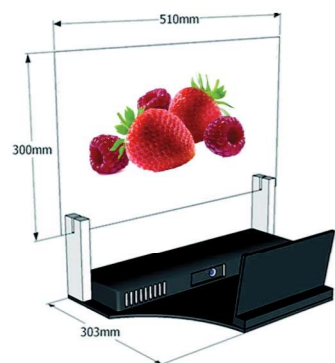

卓上投影スクリーン

この製品は、机の上に置くことができる透明な投影ディスプレイです。独自の特殊技術により、まるで文字や画像がその場に浮かんでいるかのように見えます。

卓上投影スクリーン

品番	DPS85	信号入力	WiFi・Bluetooth・HDMI・USB
画面サイズ(mm)	W510×H300	内蔵メモリ	16G
解像度	1280×800	OSシステム	アンドロイド
輝度(cd/m ²)	500	入力電圧	AC100V-240V
全光線透過率	>85%	消費電力	45W
マルチメディア形式	JPEG・BMP・MPEG-1・MPEG-2・MPEG-4・H263・H264・H265・WAV等		

ARショーケース

品番	AR-SC	信号入力	WiFi・Bluetooth・HDMI・USB
商品サイズ(mm)	W450×D450×H1580	内蔵メモリ	32G
解像度	1280×800	OSシステム	アンドロイド
輝度(cd/m ²)	500	入力電圧	AC100V-240V
全光線透過率	>85%	消費電力	40W
マルチメディア形式	JPEG・BMP・MPEG-1・MPEG-2・MPEG-4・H263・H264・H265・WAV等		

- 取付簡単
- 省スペース
- リモコン操作
- 背景活かせる
- バッテリー充電式

透明ロールスクリーン

透明ロールスクリーン			
品番	PR-1000	充電式バッテリー容量	2600mAh
商品サイズ(mm)	W1030×D80×H80	バッテリー駆動回数	往復約30回
画面サイズ	W1000×H1000	バッテリー充電時間	8時間
昇降速度	2.4m/min	操作方法	リモコン操作
全光線透過率	>85%	付属品	リモコン・充電コード
重量	2.3Kg		

スタンド式 投影スクリーン

※プロジェクタ付き

品番	SD-800	信号入力	WiFi・Bluetooth・HDMI*1・USB*2
商品サイズ(mm)	W800×H1600	内蔵メモリ	16G
解像度	1920×1080	OSシステム	Android
輝度(cd/m ²)	5500	入力電圧	AC100V-240V
全光線透過率	>85%	消費電力	300W
マルチメディア形式	JPEG・BMP・MPEG-1・MPEG-2・MPEG-4・H263・H264・H265・WAV等		